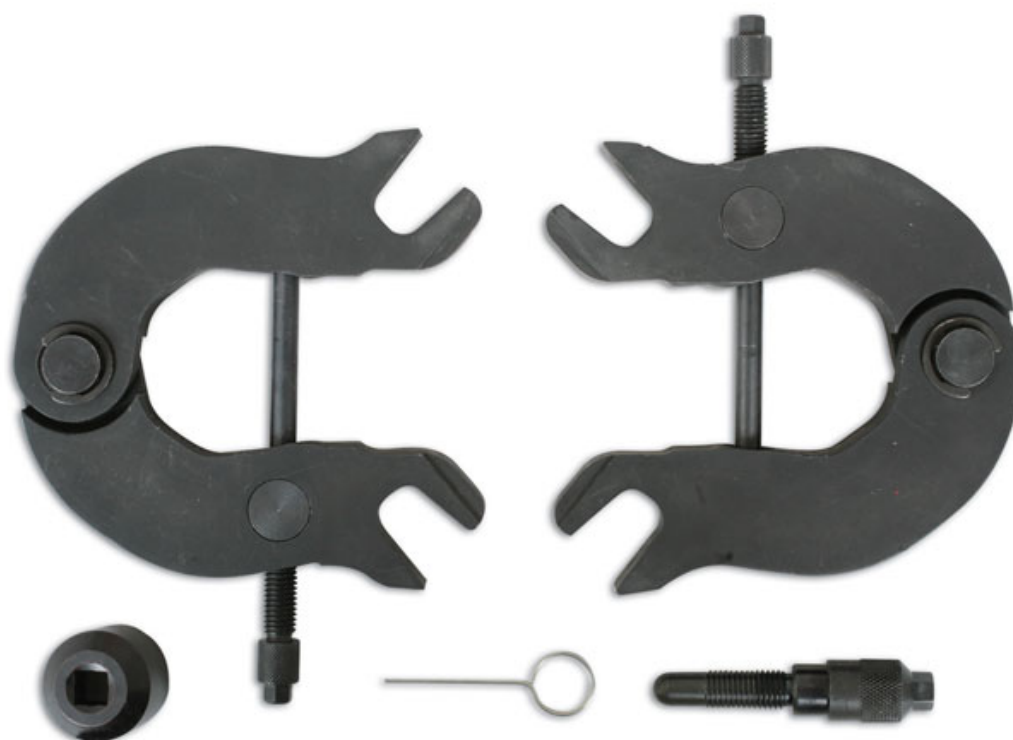

## Zestaw blokad rozrzadu VW 3.0 V6

Zestaw blokad rozrzadu do samochodów Audi A4/A6 3.0 V6 z silnikiem o kodach ASN/BBJ, roczniki od 2001.

### Additional Information

- Benzyna
- 3.0 V6
- Stosowane do silników zbudowanych w latach 2001-2010.
- Dostarczane w metalowym pojemniku. Należy używać odpowiednich smarów do śrub naciskowych i łożysk oporowych (Laser rekomenduje stosowanie smaru molibdenowego)
- Zawiera blokadę wału korbowego i wałka rozrzadu, narzędzia do ustawiania kół zębatych i pin napinacza.